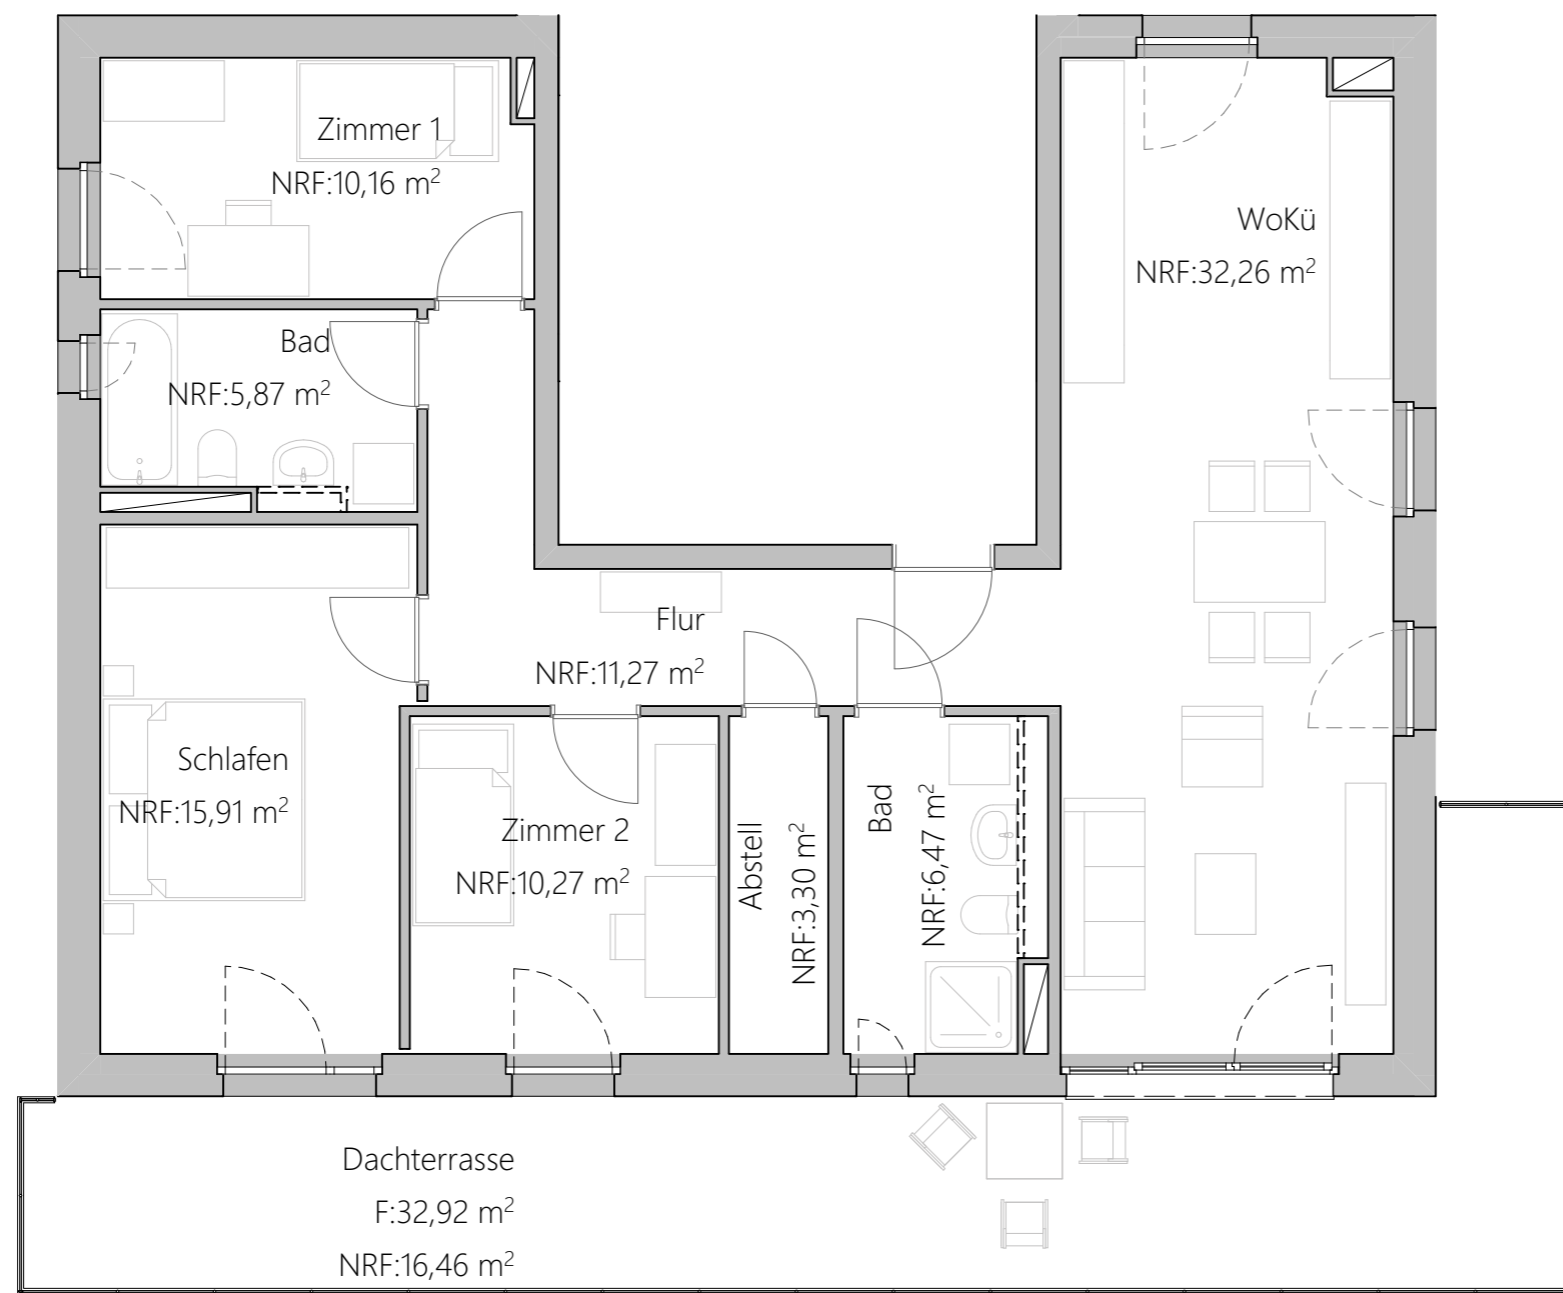

# Pläne zur Vermietung

## Haus C4

### 3. Obergeschoss | Wohnung 36

4 Zimmer Wohnung mit  
Dachterrasse

### 3.36

Raumname	Fläche
Bad	5,87 m <sup>2</sup>
Abstell	3,30 m <sup>2</sup>
Dachterrasse	16,46 m <sup>2</sup>
Flur	11,27 m <sup>2</sup>
Schlafen	15,91 m <sup>2</sup>
WoKü	32,26 m <sup>2</sup>
Zimmer 1	10,16 m <sup>2</sup>
Zimmer 2	10,27 m <sup>2</sup>
Bad	6,47 m <sup>2</sup>
<b>Summe</b>	<b>111,97 m<sup>2</sup></b>