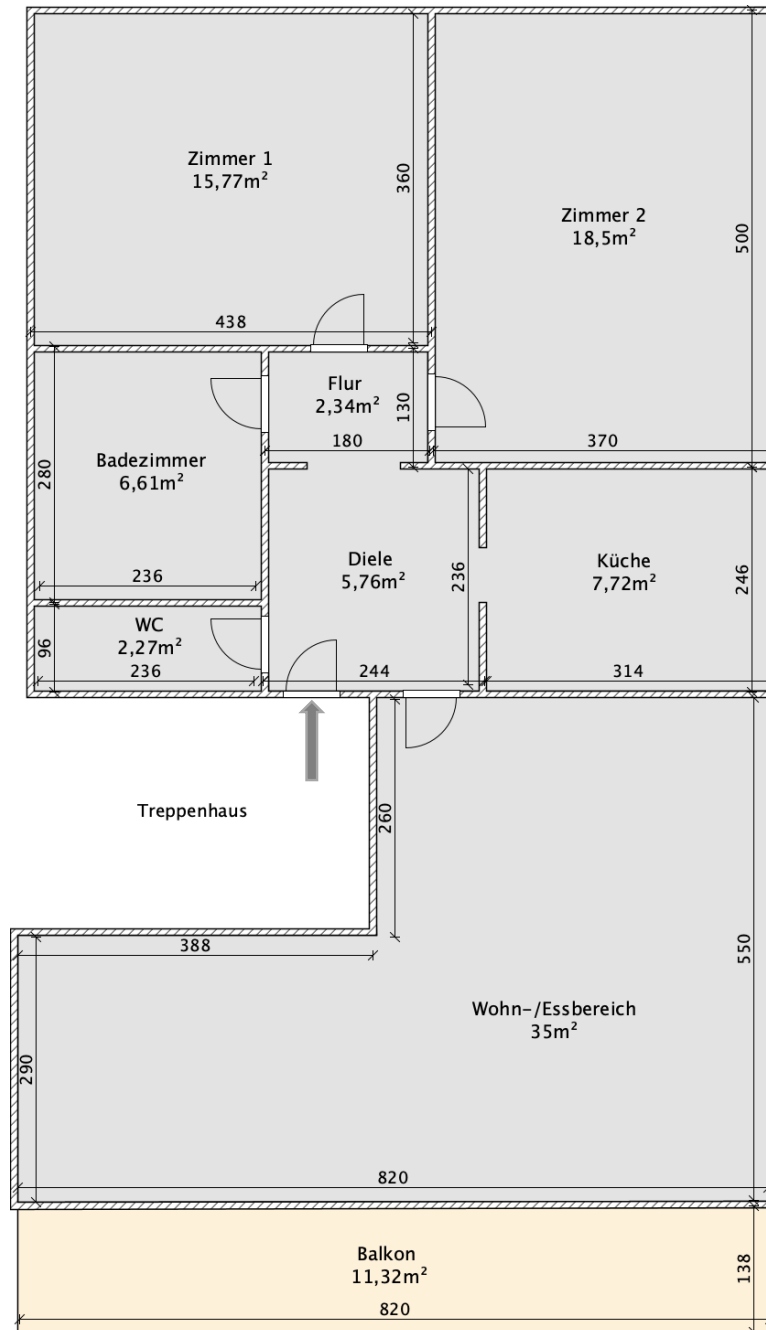

Objekt-ID: #20211000

Dachgeschoss  
nach DIN277

Erstellt mit SweetHome3D  
Basierend auf Ausmessungen mit Laser-Messgerät  
Name des Erstellers: Magdalena Speth  
Keine rechtliche Bindung