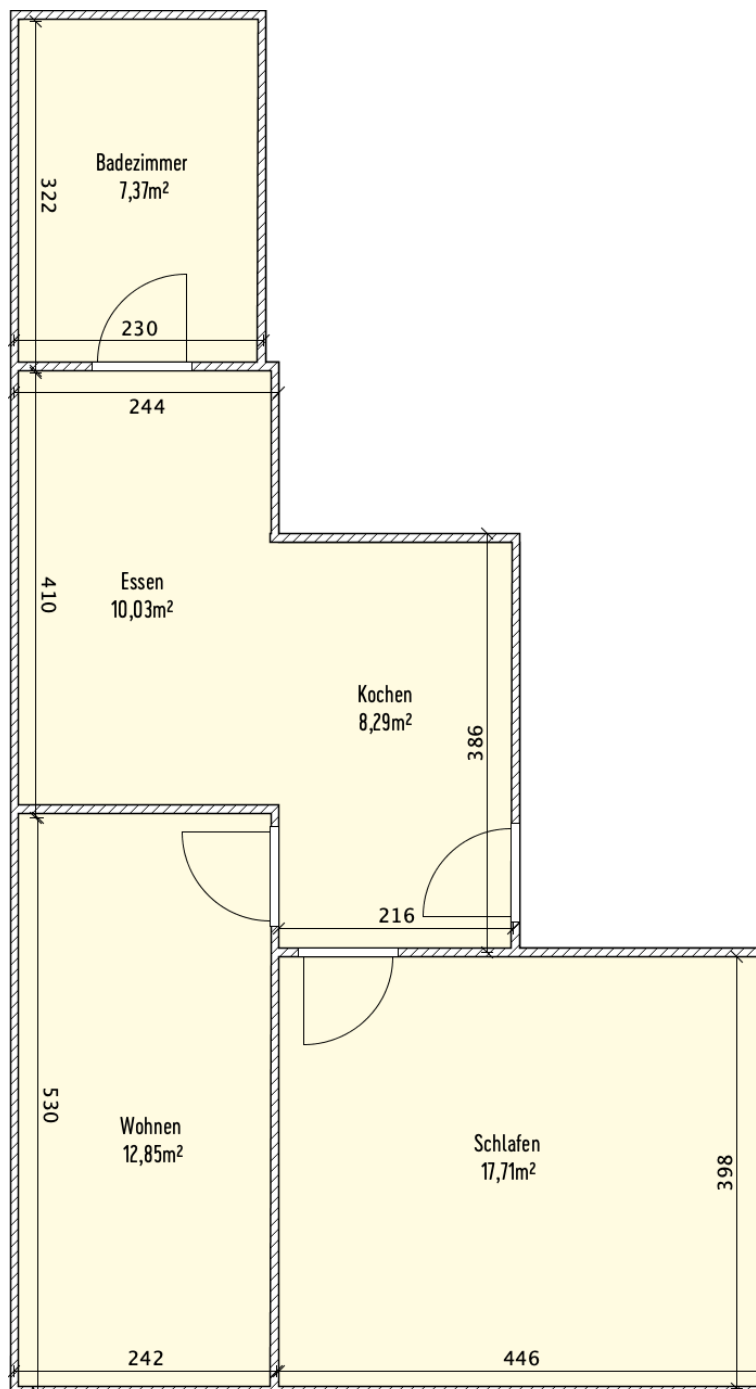

Schützenstr. 67
76137 Karlsruhe
Objekt-ID: 20416

EG
Bemaßung in cm

Erstellt mit SweetHome3D
Basierend auf Vorlage von Dokument des Eigentümers
Name des Erstellers: Magdalena Speth
Keine rechtliche Bindung