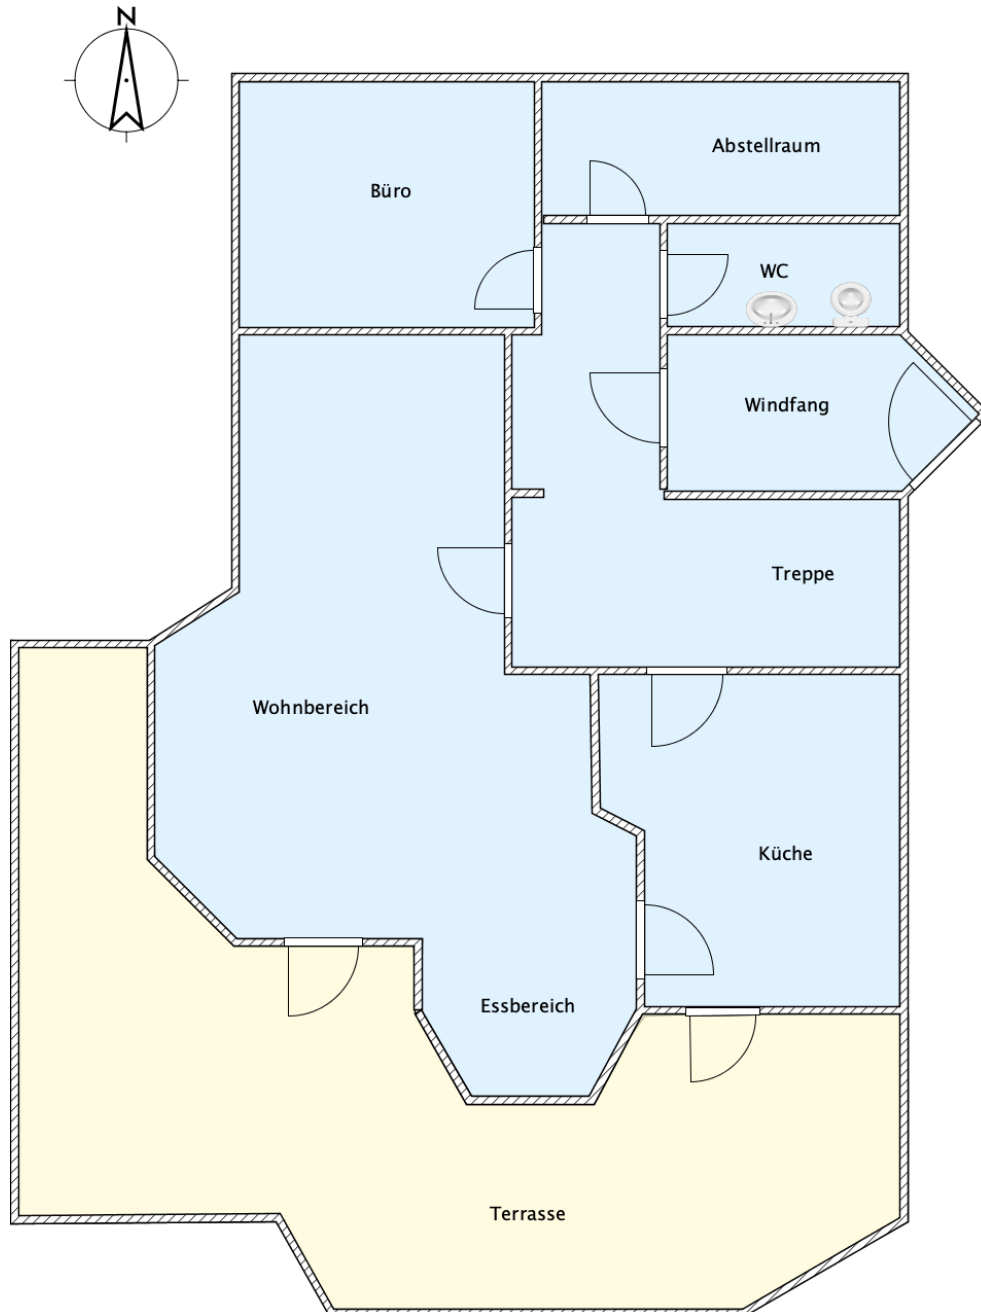

Palmbachstr. 12  
76307 Karlsbad-Mutschelbach  
Objekt-ID: 20505

Erdgeschoss

Erstellt mit SweetHome3D  
Bei den Grundrissen handelt es sich um Skizzen  
Name des Erstellers: Magdalena Speth  
Keine rechtliche Bindung

Erstellt mit SweetHome3D  
Bei den Grundrissen handelt es sich um Skizzen  
Name des Erstellers: Magdalena Speth  
Keine rechtliche Bindung

Erstellt mit SweetHome3D  
Bei den Grundrissen handelt es sich um Skizzen  
Name des Erstellers: Magdalena Speth  
Keine rechtliche Bindung