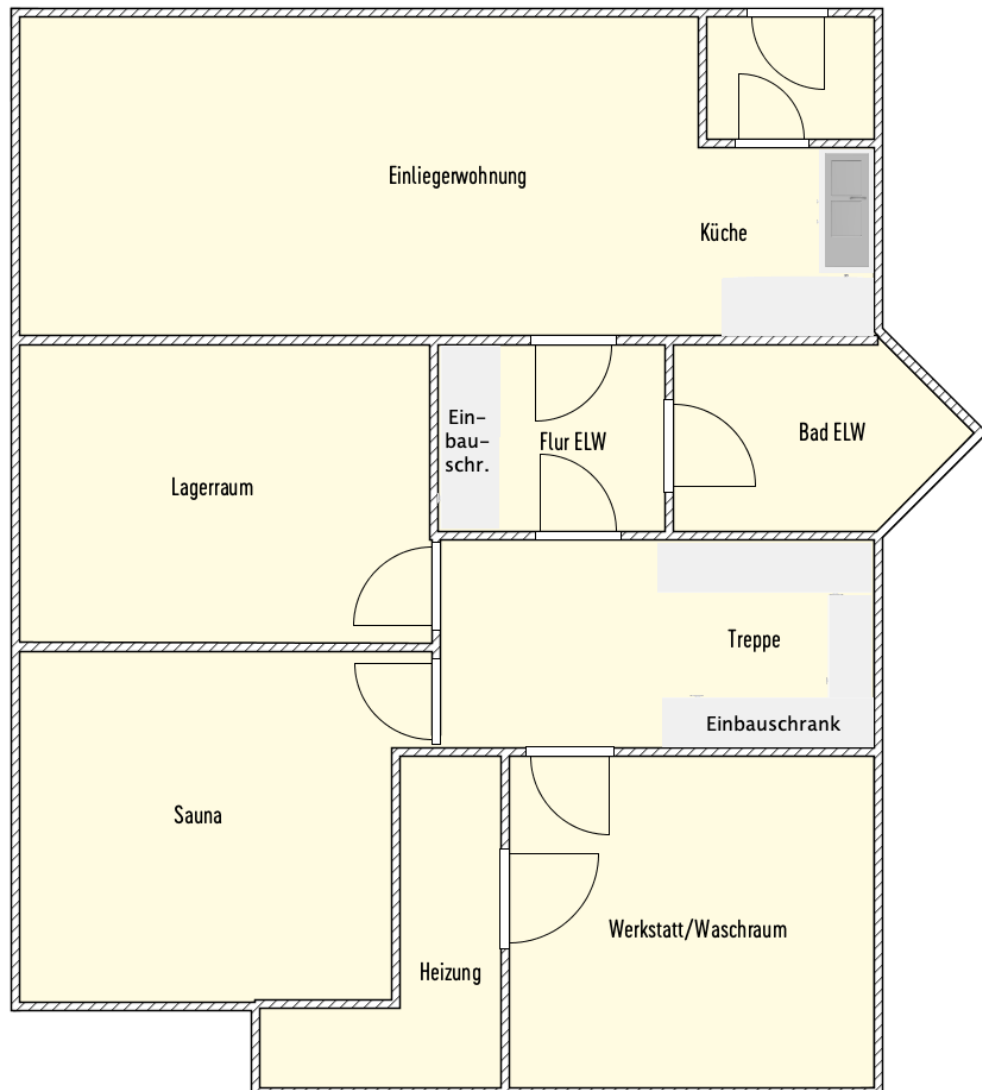

Palmbachstr. 12  
76307 Karlsbad-Mutschelbach  
Objekt-ID: 20505

Erdgeschoss

Erstellt mit SweetHome3D  
Bei den Grundrissen handelt es sich um Skizzen  
Name des Erstellers: Magdalena Speth  
Keine rechtliche Bindung

Erstellt mit SweetHome3D  
Bei den Grundrissen handelt es sich um Skizzen  
Name des Erstellers: Magdalena Speth  
Keine rechtliche Bindung

Erstellt mit SweetHome3D  
Bei den Grundrissen handelt es sich um Skizzen  
Name des Erstellers: Magdalena Speth  
Keine rechtliche Bindung