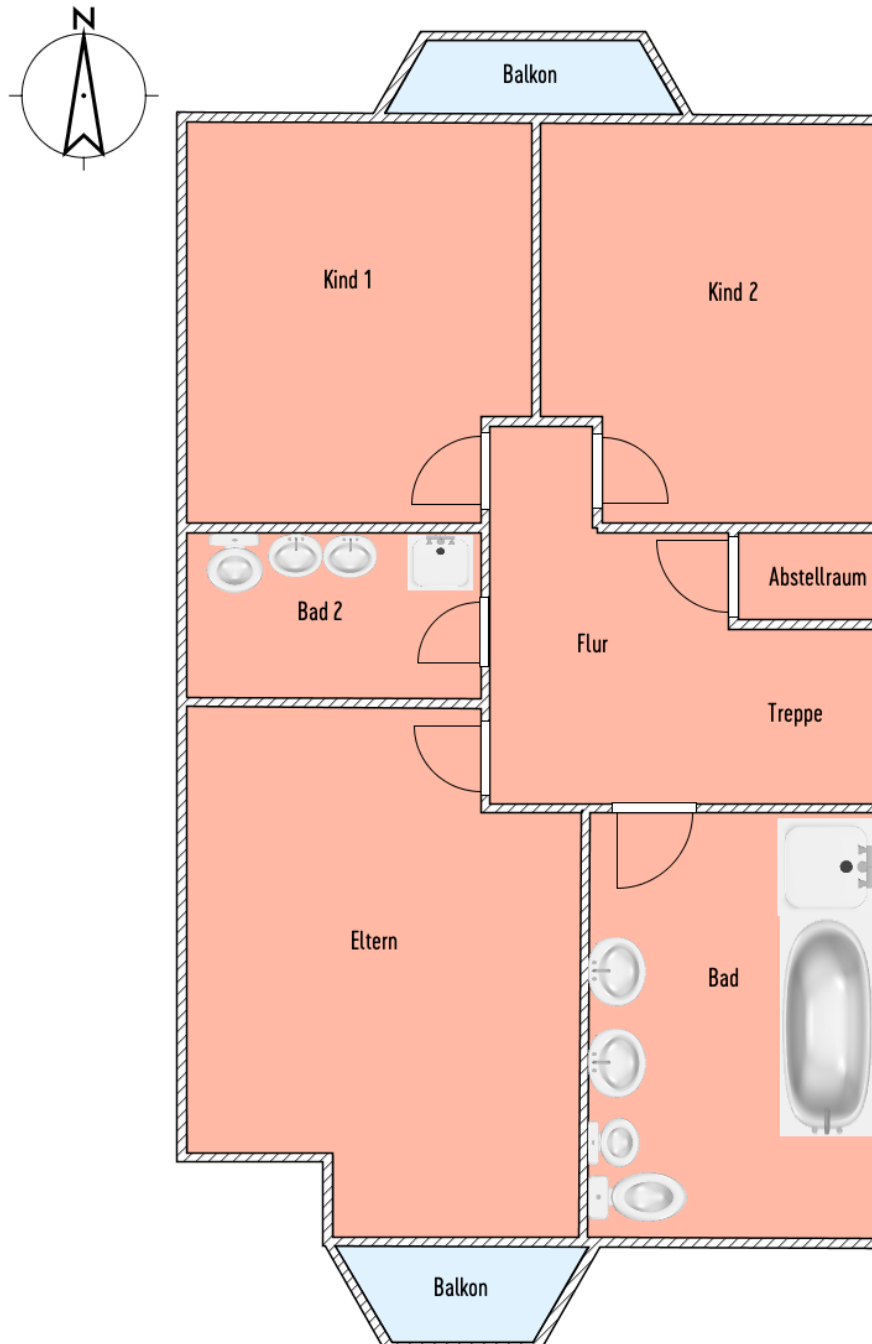

Palmbachstr. 12  
76307 Karlsbad-Mutschelbach  
Objekt-ID: 20505

Erdgeschoss

Erstellt mit SweetHome3D  
Bei den Grundrissen handelt es sich um Skizzen  
Name des Erstellers: Magdalena Speth  
Keine rechtliche Bindung

Erstellt mit SweetHome3D  
Bei den Grundrissen handelt es sich um Skizzen  
Name des Erstellers: Magdalena Speth  
Keine rechtliche Bindung

Erstellt mit SweetHome3D  
Bei den Grundrissen handelt es sich um Skizzen  
Name des Erstellers: Magdalena Speth  
Keine rechtliche Bindung